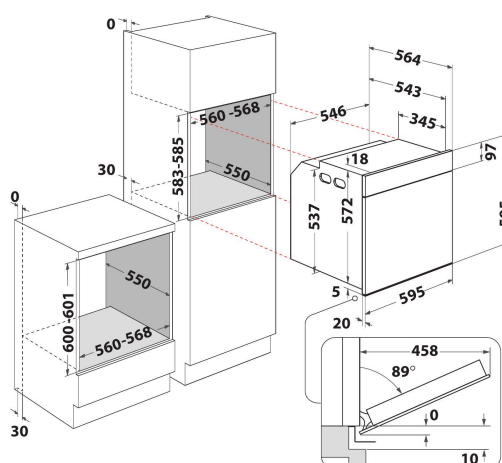

AKZ9 6230 WH

12NC: 859991535770

Kod EAN: 8003437938740

Whirlpool

SENSING THE DIFFERENCE

Piekarnik elektryczny do zabudowy Whirlpool: kolor biały - AKZ9 6230 WH

Cechy piekarnika do zabudowy Whirlpool: zaawansowana technologia elektryczna umożliwia oszczędne gotowanie potraw. Lampa halogenowa zwiększa wydajność energetyczną. Wyjątkowa technologia 6-ty Zmysł umożliwia wybór spośród różnorodnych zaprogramowanych wcześniej ustawień, dzięki którym piekarnik automatycznie dopasuje ustawienia gotowania, temperatury i czasu, zapewniając doskonałe rezultaty. Innowacyjna funkcja Cook3 umożliwia gotowanie trzech oddzielnych potraw jednocześnie bez ryzyka pomieszania zapachów. Delikatne zamykanie drzwiczek piekarnika ułatwiające korzystanie.